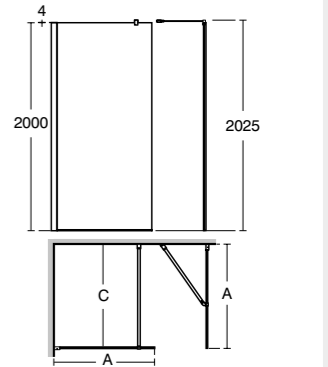

SPECIFICATIONS

Size/mm	Dim. A – Width (mm)	Dim. C – Width (mm)
700	638	650 – 994
760	698	650 – 994
800	738	650 – 994
900	838	650 – 994
1000	938	650 – 994
1200	1138	650 – 994
1400	1338	650 – 994
1600	1538	650 – 994