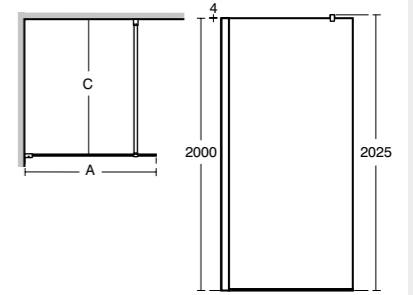

SPECIFICATIONS

Size/mm	Dim. A – Width (mm)	Dim. C – Width (mm)
700	654 – 677	650 – 994
760	714 – 737	650 – 994
800	754 – 777	650 – 994
900	854 – 877	650 – 994
1000	954 – 977	650 – 994
1200	1154 – 1177	650 – 994
1400	1354 – 1377	650 – 994
1600	1554 – 1577	650 – 994