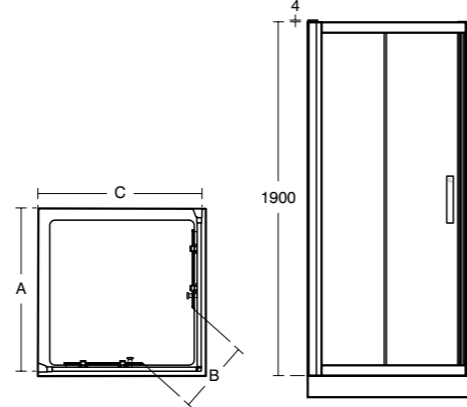

SPECIFICATIONS

Size/mm	Dim. A – Width (mm)	Dim. B – Opening (mm)	Dim. C – Width (mm)
800	753 – 778	385	753 – 778
900	853 – 878	455	853 – 878
1000	953 – 978	455	953 – 978