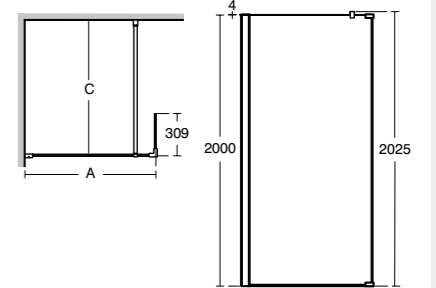

SPECIFICATIONS

Size/mm	Dim. A – Width (mm)	Dim. C – Width (mm)
700	654 – 677	650 – 994
760	714 – 737	650 – 994
800	754 – 777	650 – 994
900	854 – 877	650 – 994
1000	954 – 977	650 – 994
1200	1154 – 1177	650 – 994
1400	1354 – 1377	650 – 994
1600	1554 – 1577	650 – 994