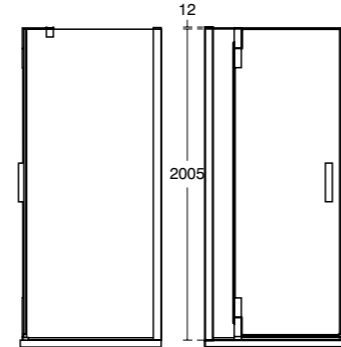

Left hand door and right hand side panel illustrated

SPECIFICATIONS – FLAT TOP DOOR

Size/mm	Dim. A – Width (mm)	Dim. B – Opening (mm)	Dim. D – Reach (mm)	DIM. E – Width (mm)
800	773 – 793	567	577	197 – 217
900	873 – 893	667	677	197 – 217
1200	1173 – 1193	717	727	397 – 417

SPECIFICATIONS – UPSTAND DOOR

Size/mm	Dim. A – Width (mm)	Dim. B – Opening (mm)	Dim. D – Reach (mm)	DIM. E – Width (mm)
800	758 – 778	552	562	197 – 217
900	858 – 878	652	662	197 – 217
1200	1158 – 1178	702	712	397 – 417

SPECIFICATIONS – FLAT TOP SIDE PANEL

Size/mm	Dim. C – Width (mm)
800	773 – 793
900	873 – 893

SPECIFICATIONS – UPSTAND SIDE PANEL

Size/mm	Dim. C – Width (mm)
800	758 – 778
900	858 – 878