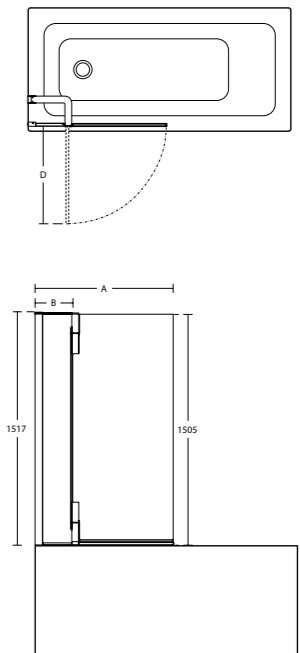

SPECIFICATIONS

Model	Dim. A – Width (mm)	Dim. B – Width (mm)	Dim. D – Reach (mm)
Hinged	880 – 900	233 – 253	640