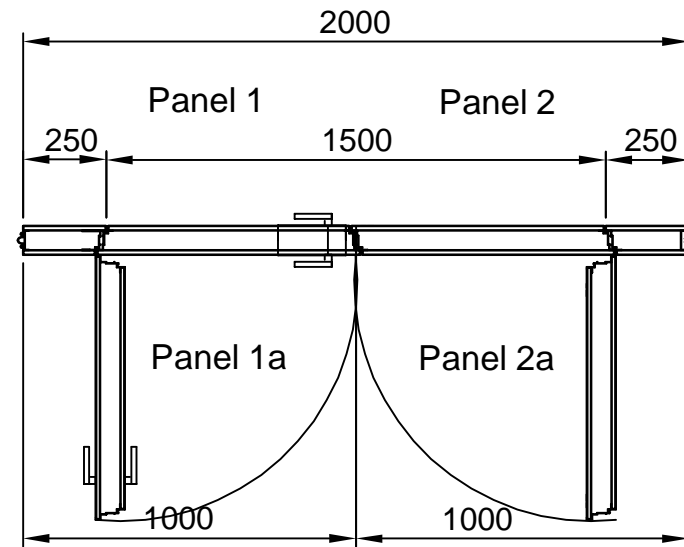

INSET PASS DOOR SE2 - TYPE 80/100

LONDON WALL
London Wall Design Ltd
Tel : +44 (0) 20 8391 8750
www.londonwall.co.uk
E-Mail : Sales@londonwall.co.uk
DRG. NO.: SL - 804