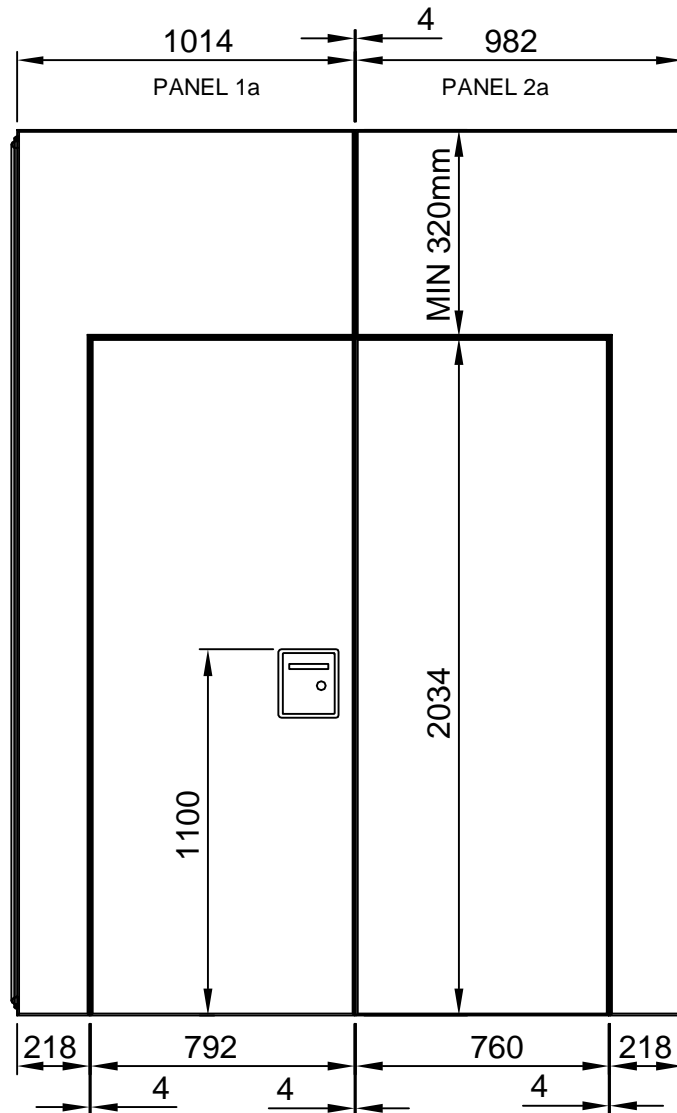

INSET PASS DOOR SE2 - TYPE 80/100

LONDON WALL
London Wall Design Ltd
Tel : +44 (0) 20 8391 8750
www.londonwall.co.uk
E-Mail : Sales@londonwall.co.uk
DRG. NO.: SL - 804