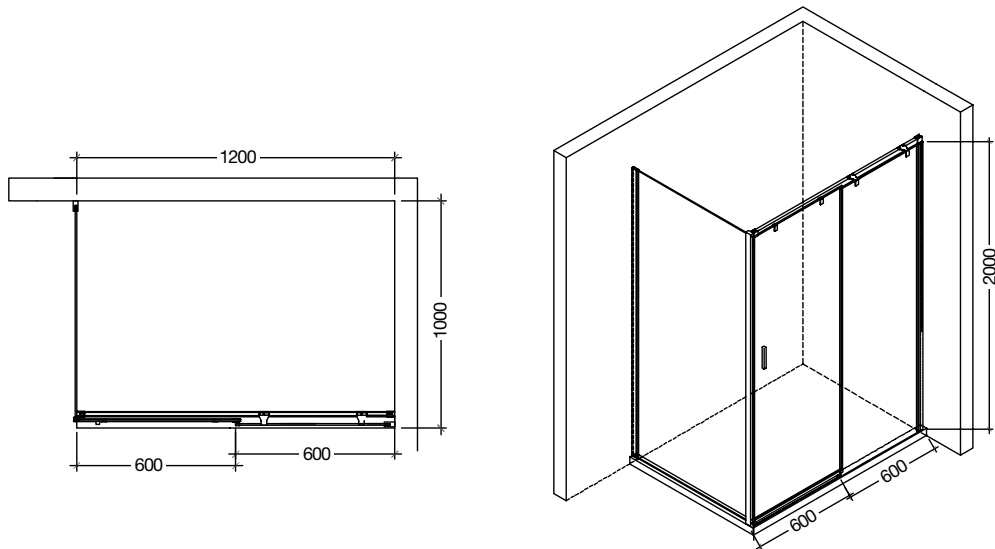

Size		Finish	Glass	Version	Product Code	Price (£)		Adjustment	Door Opening
Width	Height					RRP (Inc. VAT)	Rate (without VAT)		
1200 x 800	1950	BLM	Clear	Right	JSE-BLM-FUSP1280RX	1121	934	1190 - 1200 / 790 - 800	500
1200 x 900	1950	BLM	Clear		JSE-BLM-FUSP1290RX	1142	952	1190 - 1200 / 890 - 900	500
1200 x 800	1950	BLM	Clear	Left	JSE-BLM-FUSP1280LX	1121	934	1190 - 1200 / 790 - 800	500
1200 x 900	1950	BLM	Clear		JSE-BLM-FUSP1290LX	1142	952	1190 - 1200 / 890 - 900	500

- Finish: Black / Black
- Glass: 8mm
- Shower Tray Compatible
- Installation with Shower Tray or Artificial Ledge

Size		Finish	Glass	Version	Product Code	Price (£)		Adjustment	Door Opening
Width	Height					RRP (Inc. VAT)	Rate (without VAT)		
1200 x 800	1950	BLM	Black	Right	JSE-BLM-FUSP1280RBGX	1171	976	1190 - 1200 / 790 - 800	500
1200 x 900	1950	BLM	Black		JSE-BLM-FUSP1290RBGX	1196	997	1190 - 1200 / 890 - 900	500
1200 x 800	1950	BLM	Black	Left	JSE-BLM-FUSP1280LBGX	1171	976	1190 - 1200 / 790 - 800	500
1200 x 900	1950	BLM	Black		JSE-BLM-FUSP1290LBGX	1196	997	1190 - 1200 / 890 - 900	500