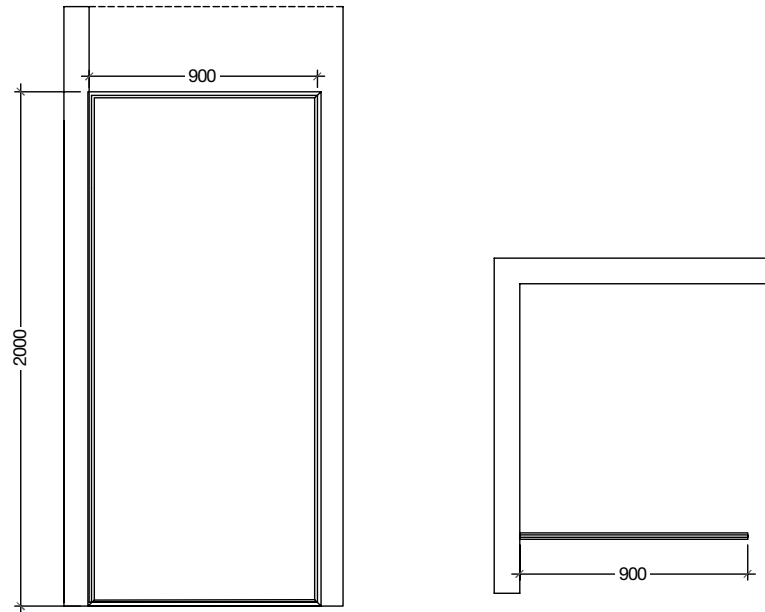

Size		Finish	Glass	Version	Product Code	Price (£)		Adjustment	Door Opening
Width	Height					RRP (Inc. VAT)	Rate (without VAT)		
1200 x 800	1950	BLM	Clear	Right	JSE-BLM-FUSP1280RX	1121	934	1190 - 1200 / 790 - 800	500
1200 x 900	1950	BLM	Clear		JSE-BLM-FUSP1290RX	1142	952	1190 - 1200 / 890 - 900	500
1200 x 800	1950	BLM	Clear	Left	JSE-BLM-FUSP1280LX	1121	934	1190 - 1200 / 790 - 800	500
1200 x 900	1950	BLM	Clear		JSE-BLM-FUSP1290LX	1142	952	1190 - 1200 / 890 - 900	500

Size		Finish	Glass	Product Code	Price (£)		Adjustment	Door Opening
Width	Height				RRP (Inc. VAT)	Rate (without VAT)		
900 x 900	1950	Chrome	Clear	JSE-CHR-DEL9090X	823	686		560

* All Dimensions are in mm

* All Dimensions are in mm

8mm Glass

Easy Clean Glass

Reversible

- Finish: Black Matt - BLM
- Walk-in Panel Framed in Standard Dimension

Size		Finish	Glass	Product Code	Price (£)	
Width	Height				RRP (Inc. VAT)	Rate (without VAT)
700	2000	BLM	Clear	JSE-BLM-ALP110F700H20X	482	402
800	2000	BLM	Clear	JSE-BLM-ALP110F800H20X	515	429
900	2000	BLM	Clear	JSE-BLM-ALP110F900H20X	547	456
1000	2000	BLM	Clear	JSE-BLM-ALP110F1000H20X	596	497
1200	2000	BLM	Clear	JSE-BLM-ALP110F1200H20X	685	571

10mm Glass

Easy Clean Glass

Reversible

- Finish: Antique Bronze - ABR
- Walk-in Panel Framed in Standard Dimension

Size		Finish	Glass	Product Code	Price (£)	
Width	Height				RRP (Inc. VAT)	Rate (without VAT)
700	2000	ABR	Clear	JSE-ABR-ALP110F700H20X	521	434
800	2000	ABR	Clear	JSE-ABR-ALP110F800H20X	556	463
900	2000	ABR	Clear	JSE-ABR-ALP110F900H20X	592	493
1000	2000	ABR	Clear	JSE-ABR-ALP110F1000H20X	644	537
1200	2000	ABR	Clear	JSE-ABR-ALP110F1200H20X	739	616