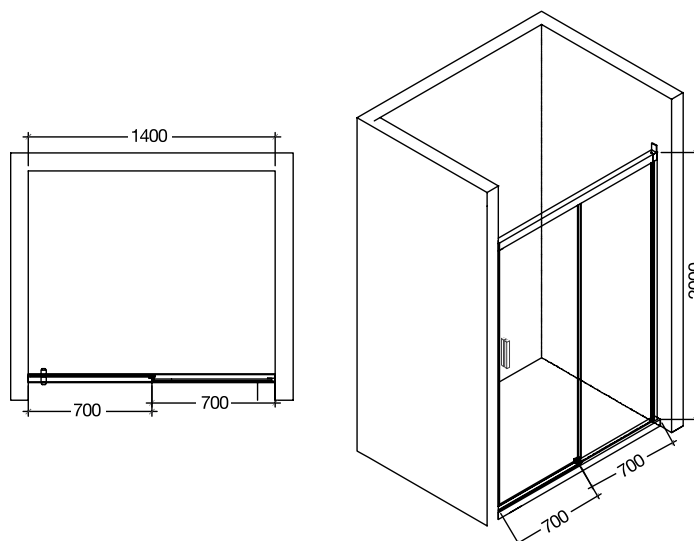

Size		Finish	Glass	Product Code	Price (£)		Adjustment	Door Opening
Width	Height				RRP (Inc. VAT)	Rate (without VAT)		
1000	2000	Chrome	Clear	JSE-CHR-OPTSDR1000SX	760	633	960-1010	450
1050	2000	Chrome	Clear	JSE-CHR-OPTSDR1050SX	768	640	1010-1060	475
1100	2000	Chrome	Clear	JSE-CHR-OPTSDR1100SX	786	655	1060-1110	495
1150	2000	Chrome	Clear	JSE-CHR-OPTSDR1150SX	794	662	1140-1160	515
1200	2000	Chrome	Clear	JSE-CHR-OPTSDR1200SX	803	669.17	1160-1210	540
1400	2000	Chrome	Clear	JSE-CHR-OPTSDR1400SX	842	702	1360-1410	630
1500	2000	Chrome	Clear	JSE-CHR-OPTSDR1500SX	860	717	1460-1510	675
1700	2000	Chrome	Clear	JSE-CHR-OPTSDR1700SX	899	749	1660-1710	715