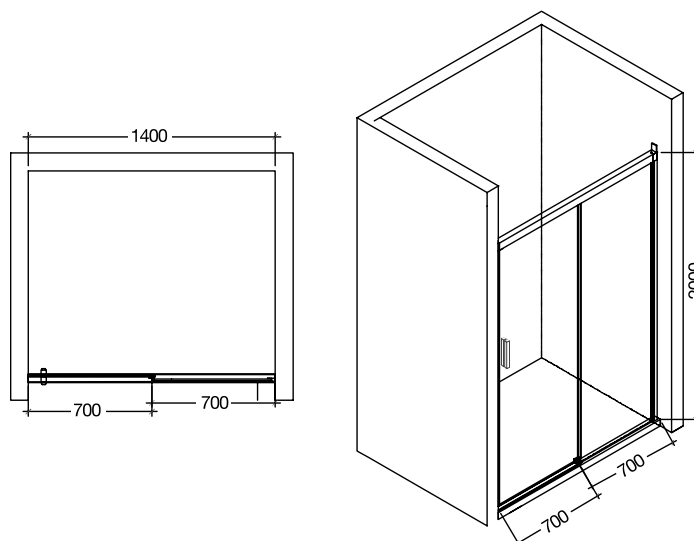

Size		Finish	Glass	Product Code	Price (£)		Adjustment	Door Opening
Width	Height				RRP (Inc. VAT)	Rate (without VAT)		
1000	2000	Chrome	Clear	JSE-CHR-OPTSDR1000SX	760	633	960-1010	450
1050	2000	Chrome	Clear	JSE-CHR-OPTSDR1050SX	768	640	1010-1060	475
1100	2000	Chrome	Clear	JSE-CHR-OPTSDR1100SX	786	655	1060-1110	495
1150	2000	Chrome	Clear	JSE-CHR-OPTSDR1150SX	794	662	1140-1160	515
1200	2000	Chrome	Clear	JSE-CHR-OPTSDR1200SX	803	669.17	1160-1210	540
1400	2000	Chrome	Clear	JSE-CHR-OPTSDR1400SX	842	702	1360-1410	630
1500	2000	Chrome	Clear	JSE-CHR-OPTSDR1500SX	860	717	1460-1510	675
1700	2000	Chrome	Clear	JSE-CHR-OPTSDR1700SX	899	749	1660-1710	715

* All Dimensions are in mm

8mm Glass

Easy Clean Glass

Silent Cushioned Closing

Reversible

Black / Clear

- Finish: Black / Clear
- Glass: 8mm
- Shower Tray Compatible
- Installation with Shower Tray or Artificial Ledge

Size		Finish	Glass	Product Code	Price (£)		Adjustment	Door Opening
Width	Height				RRP (Inc. VAT)	Rate (without VAT)		
1000	2000	Black	Clear	JSE-BLM-OPTSDR1000SX	858	715	960-1010	450
1100	2000	Black	Clear	JSE-BLM-OPTSDR1100SX	875	729	1060-1110	495
1200	2000	Black	Clear	JSE-BLM-OPTSDR1200SX	900	750	1160-1210	540
1400	2000	Black	Clear	JSE-BLM-OPTSDR1400SX	941	784	1360-1410	630
1700	2000	Black	Clear	JSE-BLM-OPTSDR1700SX	997	831	1660-1710	715